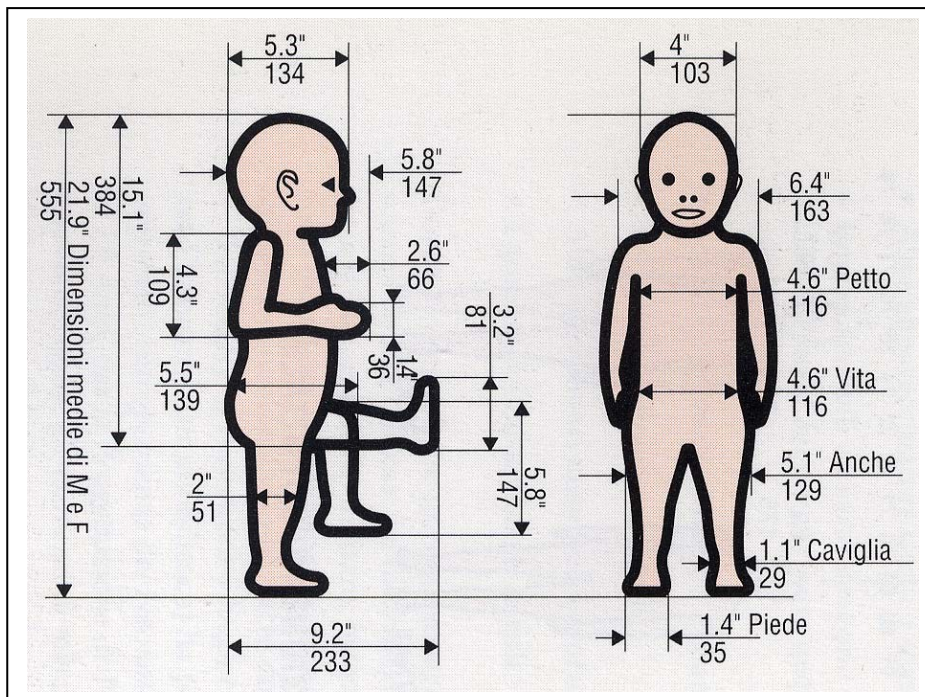

## Diagrammi antropometrici e pesi

**2 mesi**

**Peso medio: 4.7 kg**

**3-5 mesi**

**Peso medio: 6.7 kg**

**6-8 mesi**  
**Peso medio: 8 kg**

**9-11 mesi**  
**Peso medio: 9.1 kg**

**12-15 mesi**  
**Peso medio: 10 kg**

**16-19 mesi**  
**Peso medio: 10.6 kg**

**20-23 mesi**  
**Peso medio: 11.6 kg**

**2,5-3 anni**  
**Peso medio: 14 kg**

# 4 anni

## Peso medio: 16 kg