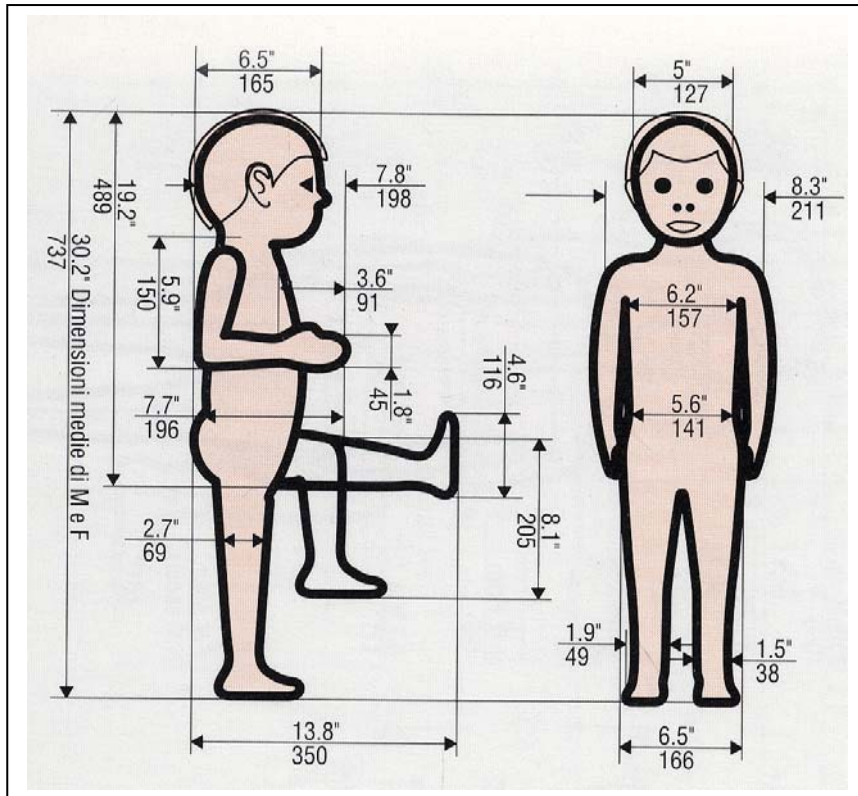

## Diagrammi antropometrici e pesi

**2 mesi**

**Peso medio: 4.7 kg**

**3-5 mesi**

**Peso medio: 6.7 kg**

**6-8 mesi**  
**Peso medio: 8 kg**

**9-11 mesi**  
**Peso medio: 9.1 kg**

**12-15 mesi**  
**Peso medio: 10 kg**

**16-19 mesi**  
**Peso medio: 10.6 kg**

**20-23 mesi**  
**Peso medio: 11.6 kg**

**2,5-3 anni**  
**Peso medio: 14 kg**

# 4 anni

## Peso medio: 16 kg