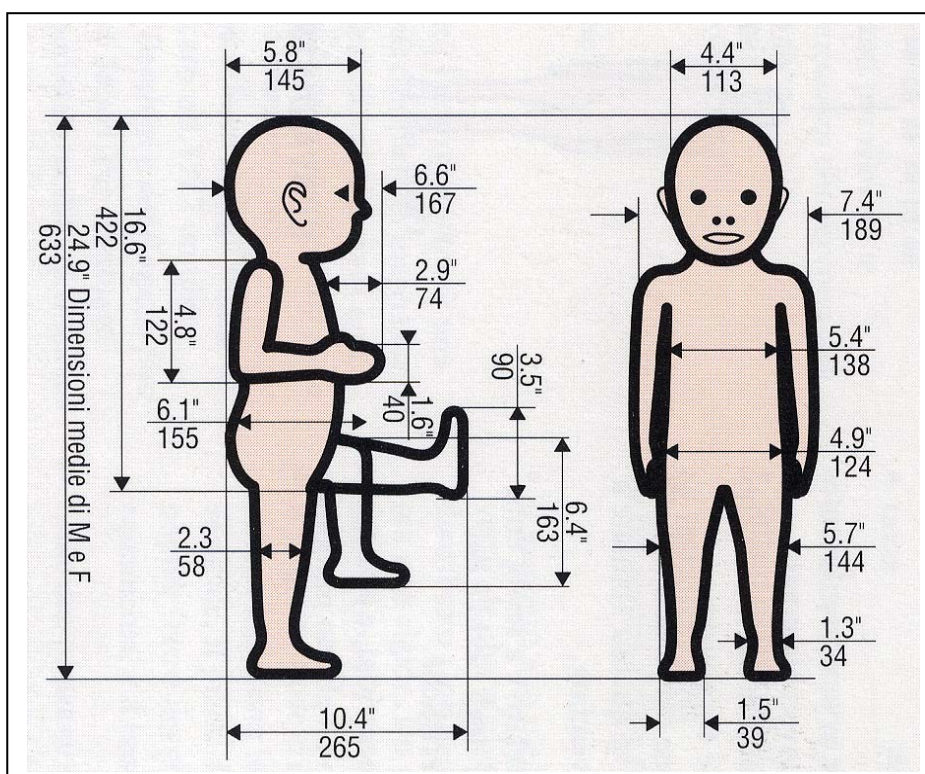

## Diagrammi antropometrici e pesi

**2 mesi**

**Peso medio: 4.7 kg**

**3-5 mesi**

**Peso medio: 6.7 kg**

**6-8 mesi**  
**Peso medio: 8 kg**

**9-11 mesi**  
**Peso medio: 9.1 kg**

**12-15 mesi**  
**Peso medio: 10 kg**

**16-19 mesi**  
**Peso medio: 10.6 kg**

**20-23 mesi**  
**Peso medio: 11.6 kg**

**2,5-3 anni**  
**Peso medio: 14 kg**

# 4 anni

## Peso medio: 16 kg