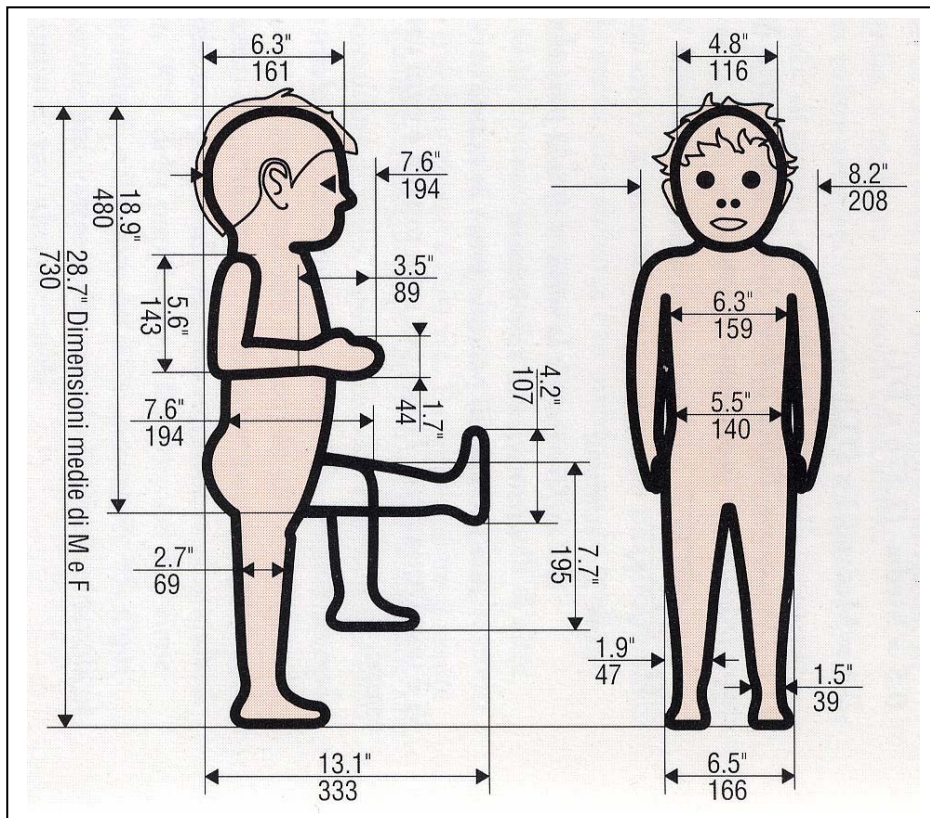

## Diagrammi antropometrici e pesi

**2 mesi**

**Peso medio: 4.7 kg**

**3-5 mesi**

**Peso medio: 6.7 kg**

**6-8 mesi**  
**Peso medio: 8 kg**

**9-11 mesi**  
**Peso medio: 9.1 kg**

**12-15 mesi**  
**Peso medio: 10 kg**

**16-19 mesi**  
**Peso medio: 10.6 kg**

**20-23 mesi**  
**Peso medio: 11.6 kg**

**2,5-3 anni**  
**Peso medio: 14 kg**

# 4 anni

## Peso medio: 16 kg