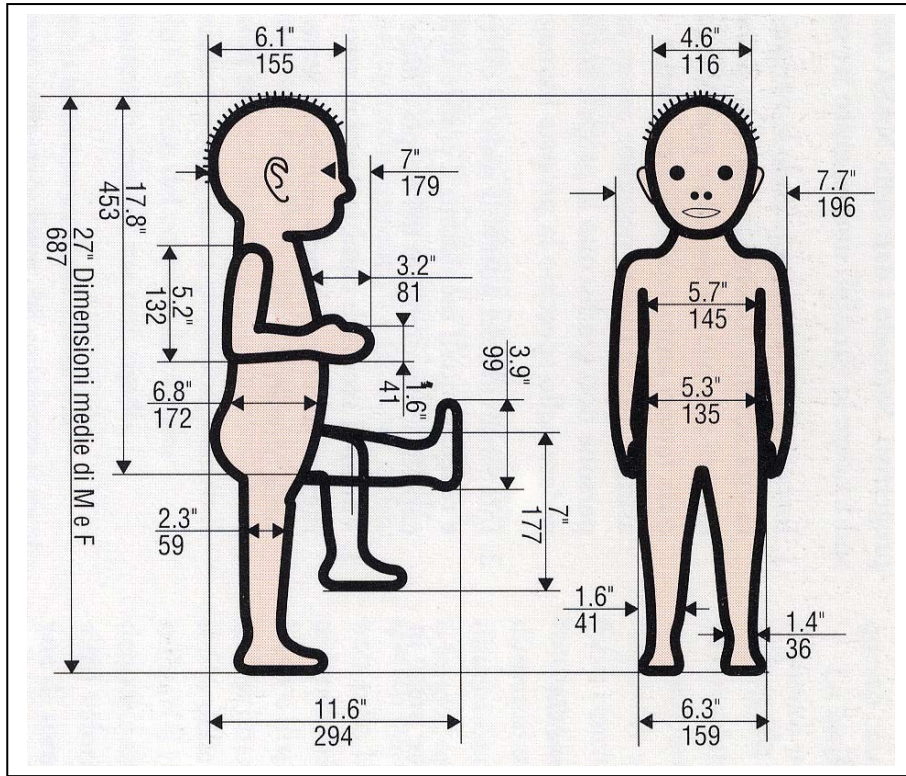

## Diagrammi antropometrici e pesi

**2 mesi**

**Peso medio: 4.7 kg**

**3-5 mesi**

**Peso medio: 6.7 kg**

**6-8 mesi**  
**Peso medio: 8 kg**

**9-11 mesi**  
**Peso medio: 9.1 kg**

**12-15 mesi**  
**Peso medio: 10 kg**

**16-19 mesi**  
**Peso medio: 10.6 kg**

**20-23 mesi**  
**Peso medio: 11.6 kg**

**2,5-3 anni**  
**Peso medio: 14 kg**

# 4 anni

## Peso medio: 16 kg