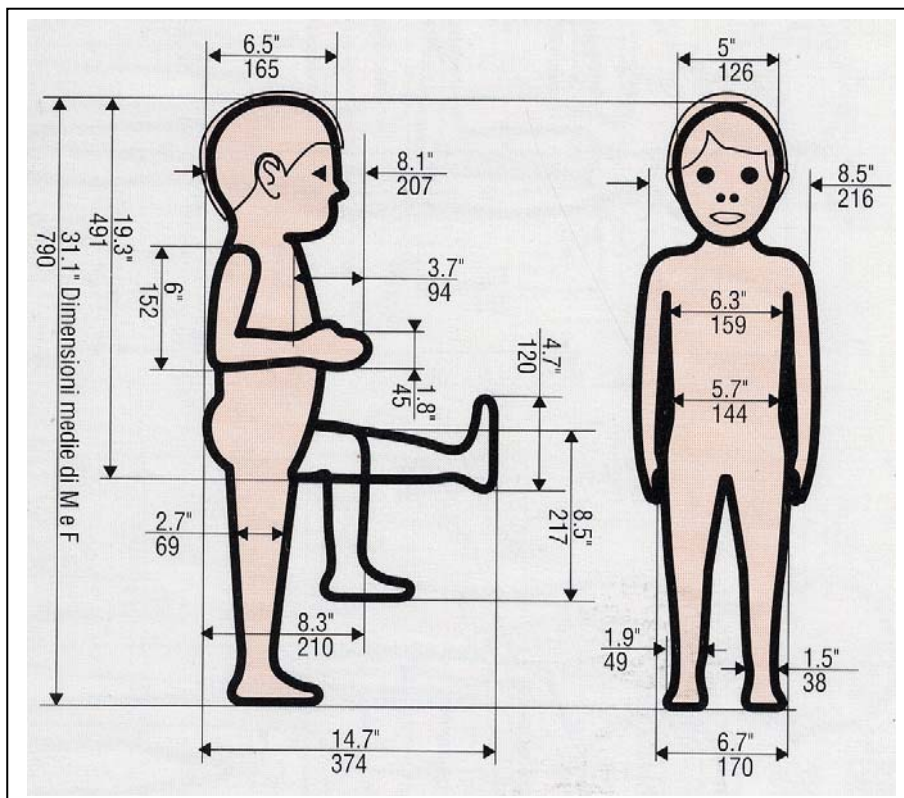

## Diagrammi antropometrici e pesi

**2 mesi**

**Peso medio: 4.7 kg**

**3-5 mesi**

**Peso medio: 6.7 kg**

**6-8 mesi**  
**Peso medio: 8 kg**

**9-11 mesi**  
**Peso medio: 9.1 kg**

**12-15 mesi**  
**Peso medio: 10 kg**

**16-19 mesi**  
**Peso medio: 10.6 kg**

**20-23 mesi**  
**Peso medio: 11.6 kg**

**2,5-3 anni**  
**Peso medio: 14 kg**

# 4 anni

## Peso medio: 16 kg