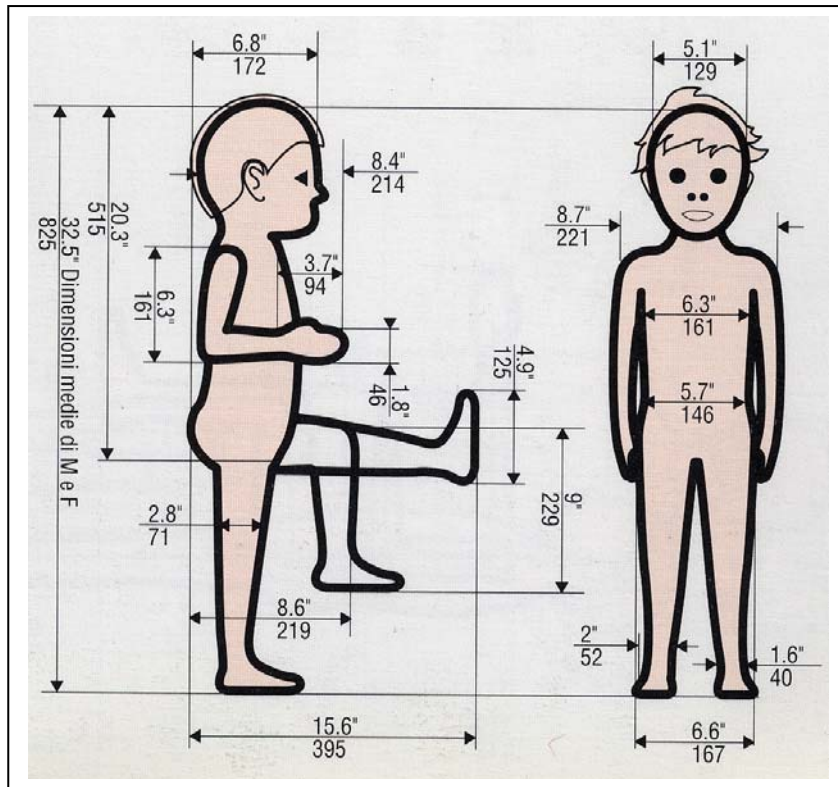

## Diagrammi antropometrici e pesi

**2 mesi**

**Peso medio: 4.7 kg**

**3-5 mesi**

**Peso medio: 6.7 kg**

**6-8 mesi**  
**Peso medio: 8 kg**

**9-11 mesi**  
**Peso medio: 9.1 kg**

**12-15 mesi**  
**Peso medio: 10 kg**

**16-19 mesi**  
**Peso medio: 10.6 kg**

**20-23 mesi**  
**Peso medio: 11.6 kg**

**2,5-3 anni**  
**Peso medio: 14 kg**

# 4 anni

## Peso medio: 16 kg