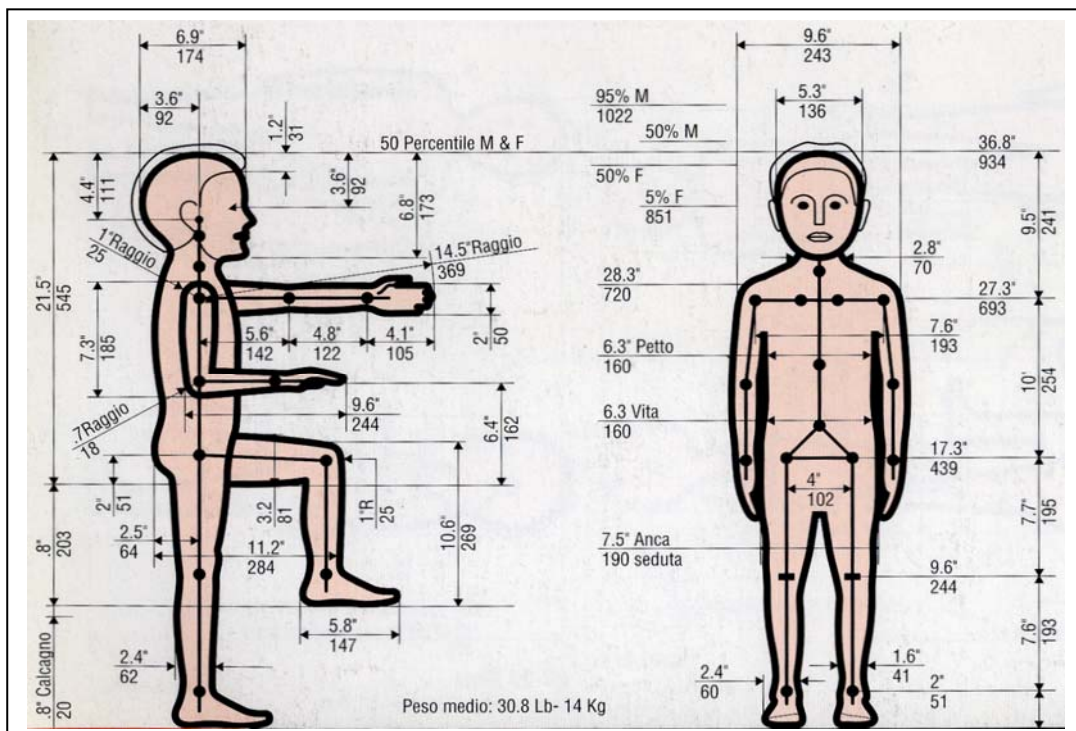

## Diagrammi antropometrici e pesi

**2 mesi**

**Peso medio: 4.7 kg**

**3-5 mesi**

**Peso medio: 6.7 kg**

**6-8 mesi**  
**Peso medio: 8 kg**

**9-11 mesi**  
**Peso medio: 9.1 kg**

**12-15 mesi**  
**Peso medio: 10 kg**

**16-19 mesi**  
**Peso medio: 10.6 kg**

**20-23 mesi**  
**Peso medio: 11.6 kg**

**2,5-3 anni**  
**Peso medio: 14 kg**

# 4 anni

## Peso medio: 16 kg